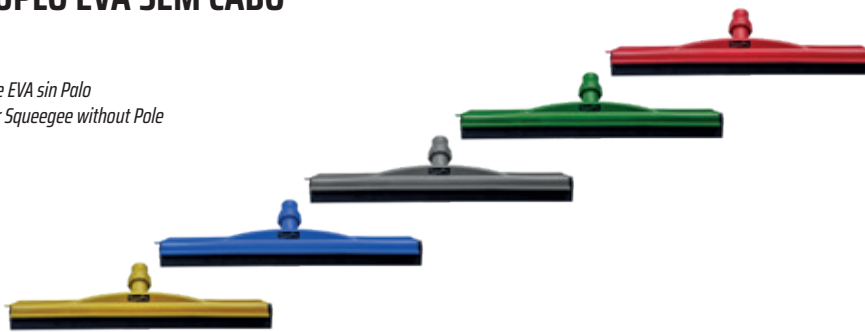

RODO DUPLO EVA SEM CABO 45 cm

Secador Doble de EVA sin Palo
Double EVA Floor Squeegee without Pole

SP9181AM	45 x 4 x 15 cm	188 g	10 und.	EAN 7908057014380	DUN 17908057014387
SP9181AZ	45 x 4 x 15 cm	188 g	10 und.	EAN 7908057014373	DUN 17908057014370
SP9181CZ	45 x 4 x 15 cm	188 g	10 und.	EAN 7908057014342	DUN 17908057014349
SP9181VD	45 x 4 x 15 cm	188 g	10 und.	EAN 7908057014366	DUN 17908057014363
SP9181VR	45 x 4 x 15 cm	188 g	10 und.	EAN 7908057014359	DUN 17908057014356

COMPATÍVEIS COM TODOS OS CABOS Ø 2,2 cm SUPERPRO BETTANIN QUE NÃO POSSUAM A TECNOLOGIA MAX PROTECT
Compatible con todos los palos SuperPro Bettanin de Ø 2,2 cm que no dispongan de tecnología Max Protect / Compatible with all Ø 2.2 cm SuperPro Bettanin poles that do not have Max Protect technology