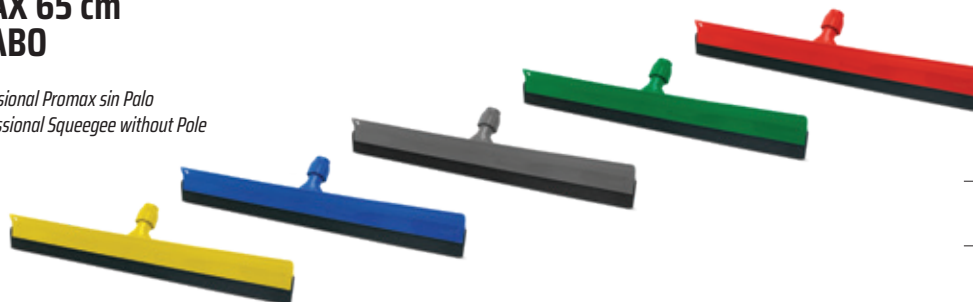

RODO PROFISSIONAL PROMAX 65 cm SEM CABO

Secador Profesional Promax sin Palo
Promax Professional Squeegee without Pole

**ABA CONTRA
RESPINGO
DE ÁGUA**

protector contra
salpicaduras
splash guard

SP9158AM	65 x 3 x 14 cm | 25.5 x 1.1 x 5.5 in	385 g	6 und.	EAN 7908057011471	DUN 17908057011478
SP9158AZ	65 x 3 x 14 cm | 25.5 x 1.1 x 5.5 in	385 g	6 und.	EAN 7908057000840	DUN 17908057000847
SP9158	65 x 3 x 14 cm | 25.5 x 1.1 x 5.5 in	385 g	6 und.	EAN 7908057000741	DUN 17908057000748
SP9158VD	65 x 3 x 14 cm | 25.5 x 1.1 x 5.5 in	385 g	6 und.	EAN 7908057011488	DUN 17908057011485
SP9158VR	65 x 3 x 14 cm | 25.5 x 1.1 x 5.5 in	385 g	6 und.	EAN 7908057011495	DUN 17908057011492

COMPATÍVEIS COM TODOS OS CABOS Ø 2,2 cm E 2,5 cm COM ROSCA DA SUPERPRO BETTANIN
Compatible with todos los palos de Ø 2,2 cm y 2,5 cm con rosca de SuperPro Bettanin / Compatible with all Ø 2.2 cm and 2.5 cm threaded SuperPro Bettanin pole