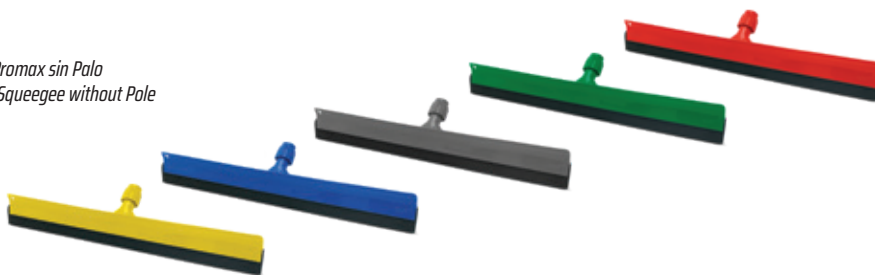

RODO PROFISSIONAL PROMAX 45 cm SEM CABO

Secador Profesional Promax sin Palo
Promax Professional Squeegee without Pole

**ABA CONTRA
RESPINGO
DE ÁGUA**

protector contra
salpicaduras
splash guard

SP9157AM	45 x 3 x 13 cm | 17.7 x 1.1 x 5.1 in	284 g	12 und.	EAN 7908057011440	DUN 17908057011447
SP9157AZ	45 x 3 x 13 cm | 17.7 x 1.1 x 5.1 in	284 g	12 und.	EAN 7908057011464	DUN 17908057000830
SP9157	45 x 3 x 13 cm | 17.7 x 1.1 x 5.1 in	284 g	12 und.	EAN 7908057000734	DUN 17908057000731
SP9157VD	45 x 3 x 13 cm | 17.7 x 1.1 x 5.1 in	284 g	12 und.	EAN 7908057011457	DUN 17908057011454
SP9157VR	45 x 3 x 13 cm | 17.7 x 1.1 x 5.1 in	284 g	12 und.	EAN 7908057011464	DUN 17908057011461

COMPATÍVEIS COM TODOS OS CABOS Ø 2,2 cm E 2,5 cm COM ROSCA DA SUPERPRO BETTANIN
Compatible with todos los palos de Ø 2,2 cm y 2,5 cm con rosca de SuperPro Bettanin / Compatible with all Ø 2.2 cm and 2.5 cm threaded SuperPro Bettanin pole