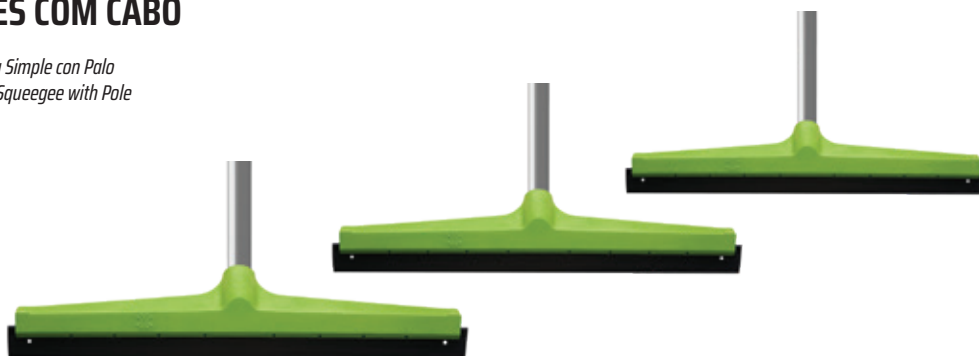

COMPATÍVEIS COM TODOS OS CABOS Ø 2,2 cm E 2,5 cm COM ROSCA DA SUPERPRO BETTANIN
Compatible with todos los palos de Ø 2,2 cm y 2,5 cm con rosca de SuperPro Bettanin / Compatible with all Ø 2.2 cm and 2.5 cm threaded SuperPro Bettanin pole

RODO BORRACHA DUPLA COM CABO

Secador Gama Doble con Palo
Double Blade Squeegee with Pole

CABO: 1,40 m

9053C	30 x 3 x 7 cm 11.8 x 1.1 x 2.7 in	108 g	15 und.	EAN 7898509280381	DUN 17898509280388
9054C	45 x 3 x 7 cm 17.7 x 1.1 x 2.7 in	146 g	15 und.	EAN 7898509280398	DUN 17898509280395
9154	55 x 3 x 7 cm 21.6 x 1.1 x 2.7 in	183 g	15 und.	EAN 7898509280657	DUN 17898509280654

RODO BORRACHA SIMPLES COM CABO

Secador Goma Simple con Palo
Simple Blade Squeegee with Pole

CABO: 1,20 m

9051C	30 x 3 x 7 cm 11.8 x 1.1 x 2.7 in	105 g	12 und.	EAN 7898509280367	DUN 17898509280364
9052C	40 x 3 x 7 cm 15.7 x 1.1 x 2.7 in	132 g	12 und.	EAN 7898509280374	DUN 17898509280371
9152	50 x 3 x 7 cm 19.6 x 1.1 x 2.7 in	170 g	12 und.	EAN 7898509280640	DUN 17898509280647