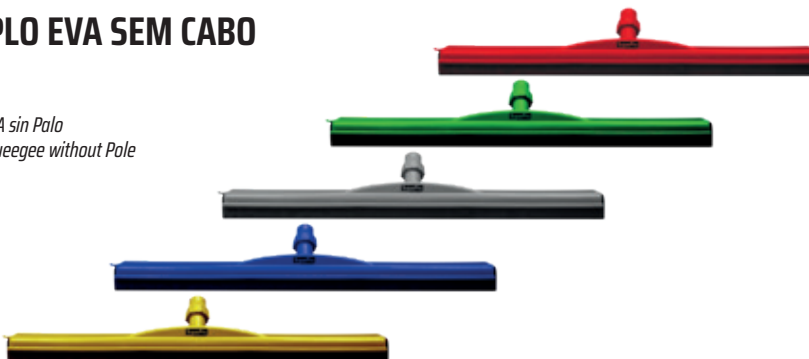

RODO DUPLO EVA SEM CABO 65 cm

Secador Doble de EVA sin Palo
Double EVA Floor Squeegee without Pole

SP9183AM	65 x 4 x 15 cm	240 g	10 und.	EAN 7908057014489	DUN 17908057014486
SP9183AZ	65 x 4 x 15 cm	240 g	10 und.	EAN 7908057014472	DUN 17908057014479
SP9183CZ	65 x 4 x 15 cm	240 g	10 und.	EAN 7908057014441	DUN 17908057014448
SP9183VD	65 x 4 x 15 cm	240 g	10 und.	EAN 7908057014465	DUN 17908057014462
SP9183VR	65 x 4 x 15 cm	240 g	10 und.	EAN 7908057014458	DUN 17908057014455

COMPATÍVEIS COM TODOS OS CABOS Ø 2,2 cm SUPERPRO BETTANIN QUE NÃO POSSUAM A TECNOLOGIA MAX PROTECT
Compatible con todos los palos SuperPro Bettanin de Ø 2,2 cm que no dispongan de tecnología Max Protect / Compatible with all Ø 2.2 cm SuperPro Bettanin poles that do not have Max Protect technology