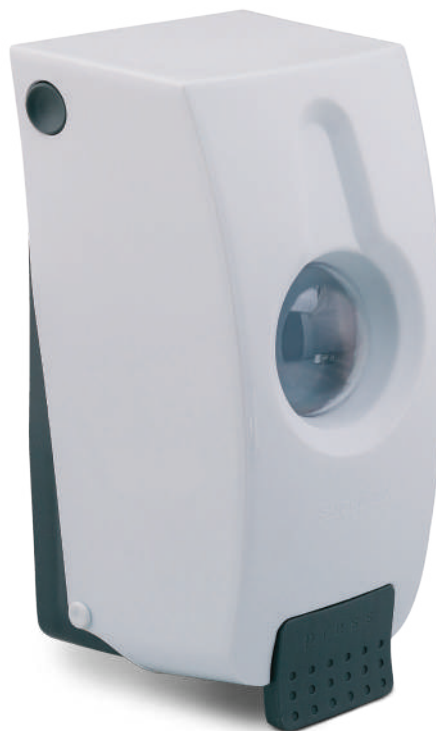

PORTA GUARDANAPO DE MESA VISION

Dispensadores com design moderno.
Capacidade para 100 - 125 folhas.
Caixa: com 6 unidades

cor	referência	dim. (cm)	peso (g)	EAN
■	SP9744	14,5 x 12,5 x 9	165	7908057011617

DISPENSADOR SABONETE LÍQUIDO BRANCO

Para sabonete líquido. Desenvolvido em plástico resistente.
Fácil manuseio, prático para limpar e instalar.
Reservatório com capacidade para 800ml.
Caixa: com 14 unidades

DISPENSADOR PAPEL HIGIÊNICO BRANCO

Desenvolvido em plástico resistente, com design moderno e prático
para o dia a dia. Capacidade: rolos de 300m.
Caixa: com 6 unidades

cor	referência	dim. (cm)	peso (g)	EAN
□	9700	28 x 27,5 x 12,5	593	7898509282217

cor	referência	dim. (cm)	peso (g)	EAN
□	9702	25 x 12 x 12,5	468	7898509282231

DISPENSADOR PAPEL TOALHA BRANCO

Capacidade: 500 folhas com 2 dobras ou 250 folhas com 3 dobras.
Caixa: com 6 unidades

cor	referência	dim. (cm)	peso (g)	EAN
□	9701	31,5 x 25 x 13,2	447	7898509282224

PORTA GUARDANAPO DE MESA BRANCO

Desenvolvido em plástico resistente, com design moderno,
tem fácil manuseio e prático para limpar.
Caixa: com 14 unidades

cor	referência	dim. (cm)	peso (g)	EAN
□	SP9704	14,5 x 12,5 x 9	170	7898509285393