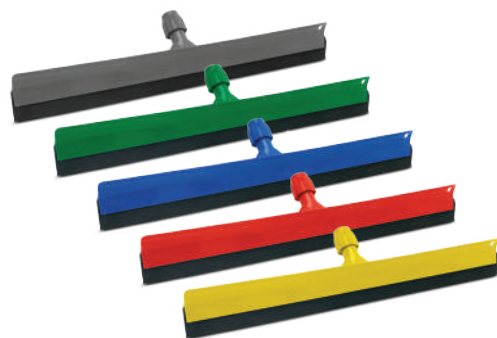

cor	referência	dim. (cm)	peso (g)	EAN
	SP9157	45 x 10 x 13	240	7908057000734
	SP9157VD	45 x 10 x 13	240	7908057011457
	SP9157AZ	45 x 10 x 13	240	7908057000833
	SP9157VR	45 x 10 x 13	240	7908057011464
	SP9157AM	45 x 10 x 13	240	7908057011440

cor	referência	dim. (cm)	peso (g)	EAN
	SP9158	65 x 10 x 13	284	7908057000741
	SP9158VD	65 x 10 x 13	284	7908057011488
	SP9158AZ	65 x 10 x 13	284	7908057000840
	SP9158VR	65 x 10 x 13	284	7908057011495
	SP9158AM	65 x 10 x 13	284	7908057011471