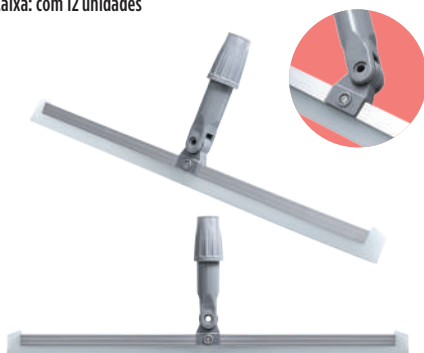

## RODO ARTICULADO SUPERPRO

50cm

Rodo possui 50cm de comprimento e pode ser usado em espaços mais amplos. Indicado para ser utilizado com cabos de alumínio de 2,2cm diâmetro.

Caixa: com 12 unidades

cor	referência	dim. (cm)	peso (g)	EAN
	SP9080	50 x 3,3	280	7908057012768