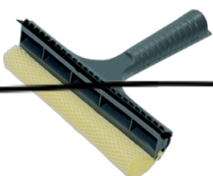

linha completa