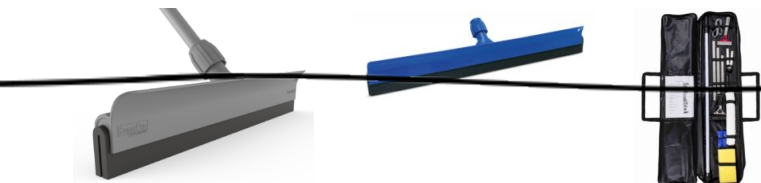

## REFIL RODO 35 CM

Array **CÓDIGO**  
REF: SP9050

**Medidas:** 35cm

**Medidas da Caixa:** 7.7x37x5cm

**Código de Barras:** 7898509284174

**Quantidade:** cx. c/12 unid.

**Código de Barras da Caixa:** 17898509284171

**Peso Líquido:** 5666666666666660

**Peso Bruto:** 5566666666666660

**Classificação Fiscal:** 96039000

**Volume:** -173733

**Composição:** alumínio e borracha

**Indicação de Uso:** Rapar piso de modo geral.