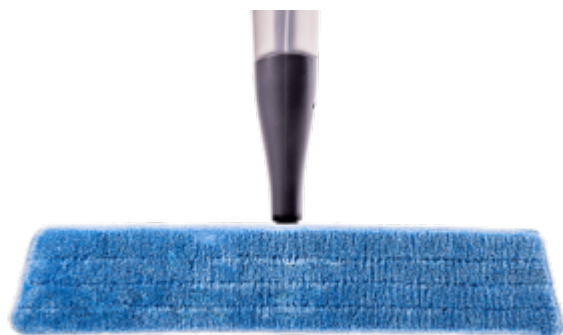

## REFIL MOP COM DISPENSER PRO

### CÓDIGO

REF: SP9370/3

**Medidas:** 47x12,7x0,7cm

**Medidas da Caixa:** 24x19x15cm

**Código de Barras:** 7898509286529

**Quantidade:** Cx c/ 06 unidades em embalagens individuais

**Código de Barras da Caixa:** 17898509286526