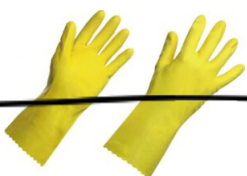

LUVA LATEX MULTIUSO SUPERPRO LARANJA G 1X48

**CÓDIGO**

REF: 13000LR/4G

EAN: 7908057000185**Dun:** 17908057000182**Material:** latex natural, revestimento interno com flocos de algodão**Bruto:** 0,068kg**Líquido:** 0,054kg**Dimensões:** 27 x 26,5 x 17,5cm**Especificações técnicas:** espessuar: 0,40mm, c.a: 40974, punho com acabamento em virola, Proteção das mãos, aprovada pelas Normas MT-11:1977, Resistência Química: Classe A – Tipo 2: Agressivos Básicos; Classe B – Detergentes, Sabões, Amoníaco e Similares e Classe C – Tipo 3: Álcoois, Tipo 4: Éteres, Tipo 5: Cetonas e Tipo 6: Ácidos Orgânicos; EN 388:2003 Resistência Mecânica: Abrasão, Corte, Rasgamento e Perfuração e EN 420:2003**Quantidade por embalagem:** 48 pares**Cubagem:** 12163cm³**Dimensões da embalagem:** 27 x 26,5 x 17,5cm**Aplicação:** Certifique-se de que suas mãos estejam limpas e secas antes de calçar as luvas. Dobre os punhos para evitar que produtos químicos escurram para os braços. Lave a luva antes de retirá-las. Deixe as luvas para secar em local seco e arejado, protegido de luz e fontes de calor, com os punhos para baixo. Certifique-se que o interior da luva esteja seco antes de reutilizá-las. Lave as luvas regularmente com detergente neutro para evitar dermatose e infecções. Não reutilize luvas danificadas. Conservação: Lavar as luvas com detergente**Paletização:** 7200 peças**Validade:** 1825 dias**Observações:** laranja*linha completa*