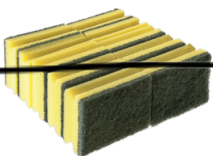

ESPONJAO DUPLA FACE 24,5CM X 9CM X 2,3CM

Ideal para remoção de sujeiras difíceis nos mais diversos tipos de superfícies.

Array **CÓDIGO**
REF: 9414

EAN: 7898509281029

Dun: 17898509281026

Bruto: 2.655 g

Líquido: 2.200 g

Dimensões: 520 x 315 x 450

Especificações técnicas: Soltas na cx.

Quantidade por embalagem: 100

Cubagem: 0,07371

Dimensões da embalagem: 520 x 315 x 450

Paletização: 10 x 4

Validade: Indeterminada

linha completa