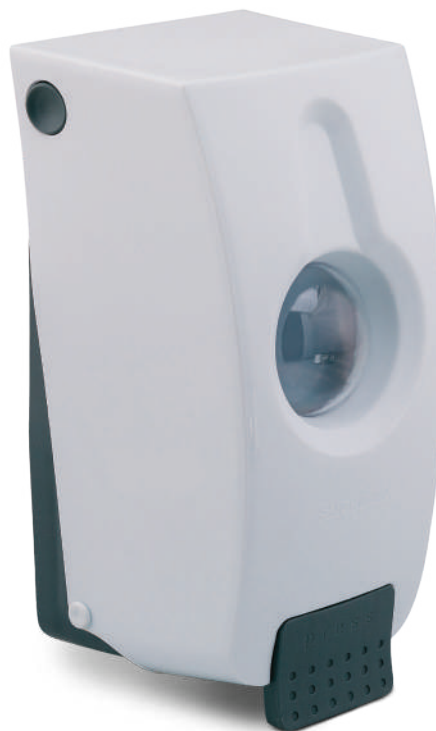

PORTA GUARDANAPO DE MESA
VISION

Dispensadores com design moderno.
Capacidade para 100 - 125 folhas.
Caixa: com 6 unidades

cor	referência	dim. (cm)	peso (g)	EAN
■	SP9744	14,5 x 12,5 x 9	165	7908057011617

DISPENSADOR SABONETE LÍQUIDO
BRANCO

Para sabonete líquido. Desenvolvido em plástico resistente.
Fácil manuseio, prático para limpar e instalar.
Reservatório com capacidade para 800ml.
Caixa: com 14 unidades

cor	referência	dim. (cm)	peso (g)	EAN
□	9702	25 x 12 x 12,5	468	7898509282231

DISPENSADOR PAPEL HIGIÊNICO
BRANCO

Desenvolvido em plástico resistente, com design moderno e prático para o dia a dia. Capacidade: rolos de 300m.
Caixa: com 6 unidades

cor	referência	dim. (cm)	peso (g)	EAN
□	9700	28 x 27,5 x 12,5	593	7898509282217

DISPENSADOR PAPEL TOALHA
BRANCO

Capacidade: 500 folhas com 2 dobras ou 250 folhas com 3 dobras.
Caixa: com 6 unidades

cor	referência	dim. (cm)	peso (g)	EAN
□	9701	31,5 x 25 x 13,2	447	7898509282224

PORTA GUARDANAPO DE MESA
BRANCO

Desenvolvido em plástico resistente, com design moderno, tem fácil manuseio e prático para limpar.
Caixa: com 14 unidades

cor	referência	dim. (cm)	peso (g)	EAN
□	SP9704	14,5 x 12,5 x 9	170	7898509285393