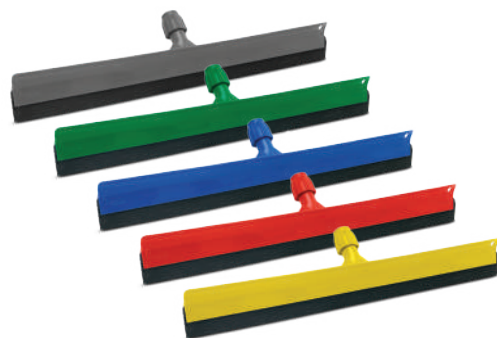

cor	referência	dim. (cm)	peso (g)	EAN
	SP9157	45 x 10 x 13	240	7908057000734
	SP9157VD	45 x 10 x 13	240	7908057011457
	SP9157AZ	45 x 10 x 13	240	7908057000833
	SP9157VR	45 x 10 x 13	240	7908057011464
	SP9157AM	45 x 10 x 13	240	7908057011440

cor	referência	dim. (cm)	peso (g)	EAN
	SP9158	65 x 10 x 13	284	7908057000741
	SP9158VD	65 x 10 x 13	284	7908057011488
	SP9158AZ	65 x 10 x 13	284	7908057000840
	SP9158VR	65 x 10 x 13	284	7908057011495
	SP9158AM	65 x 10 x 13	284	7908057011471