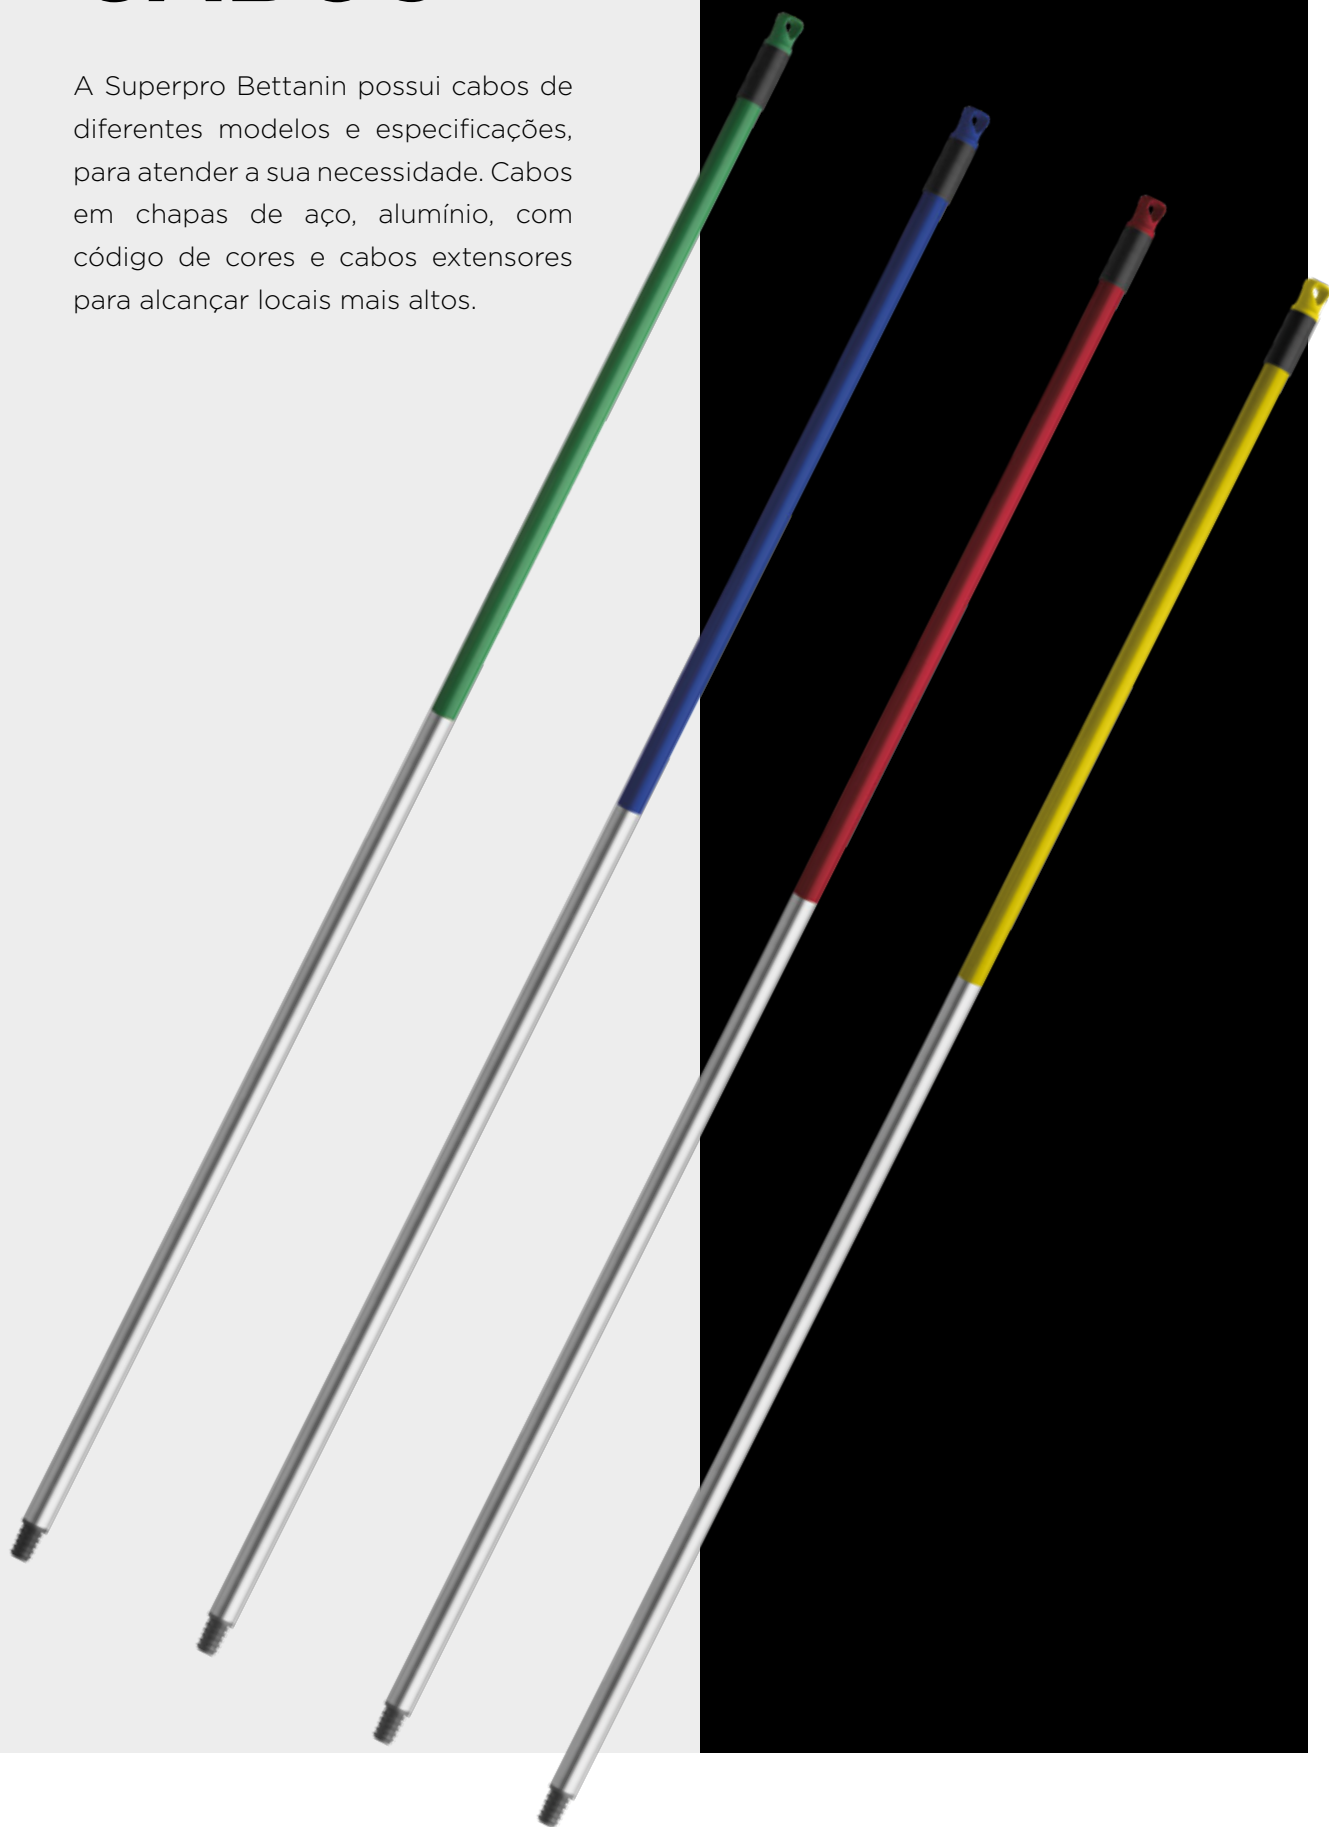

CABOS

A Superpro Bettanin possui cabos de diferentes modelos e especificações, para atender a sua necessidade. Cabos em chapas de aço, alumínio, com código de cores e cabos extensores para alcançar locais mais altos.