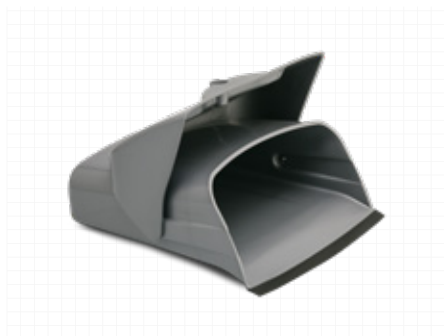

PÁ COLETORA PLÁSTICA GRANDE COM CABO

Pá coletora articulada com lâmina flexível de borracha TPR para uma melhor remoção dos resíduos. Indicada para locais de alto tráfego. Acompanha cabo de 90cm.

Ref.: SP9261C
Dimensões:
340 x 325 x 140 mm
Peso: 621g
Caixa: c/ 10 unid.
EAN: 7898509289599