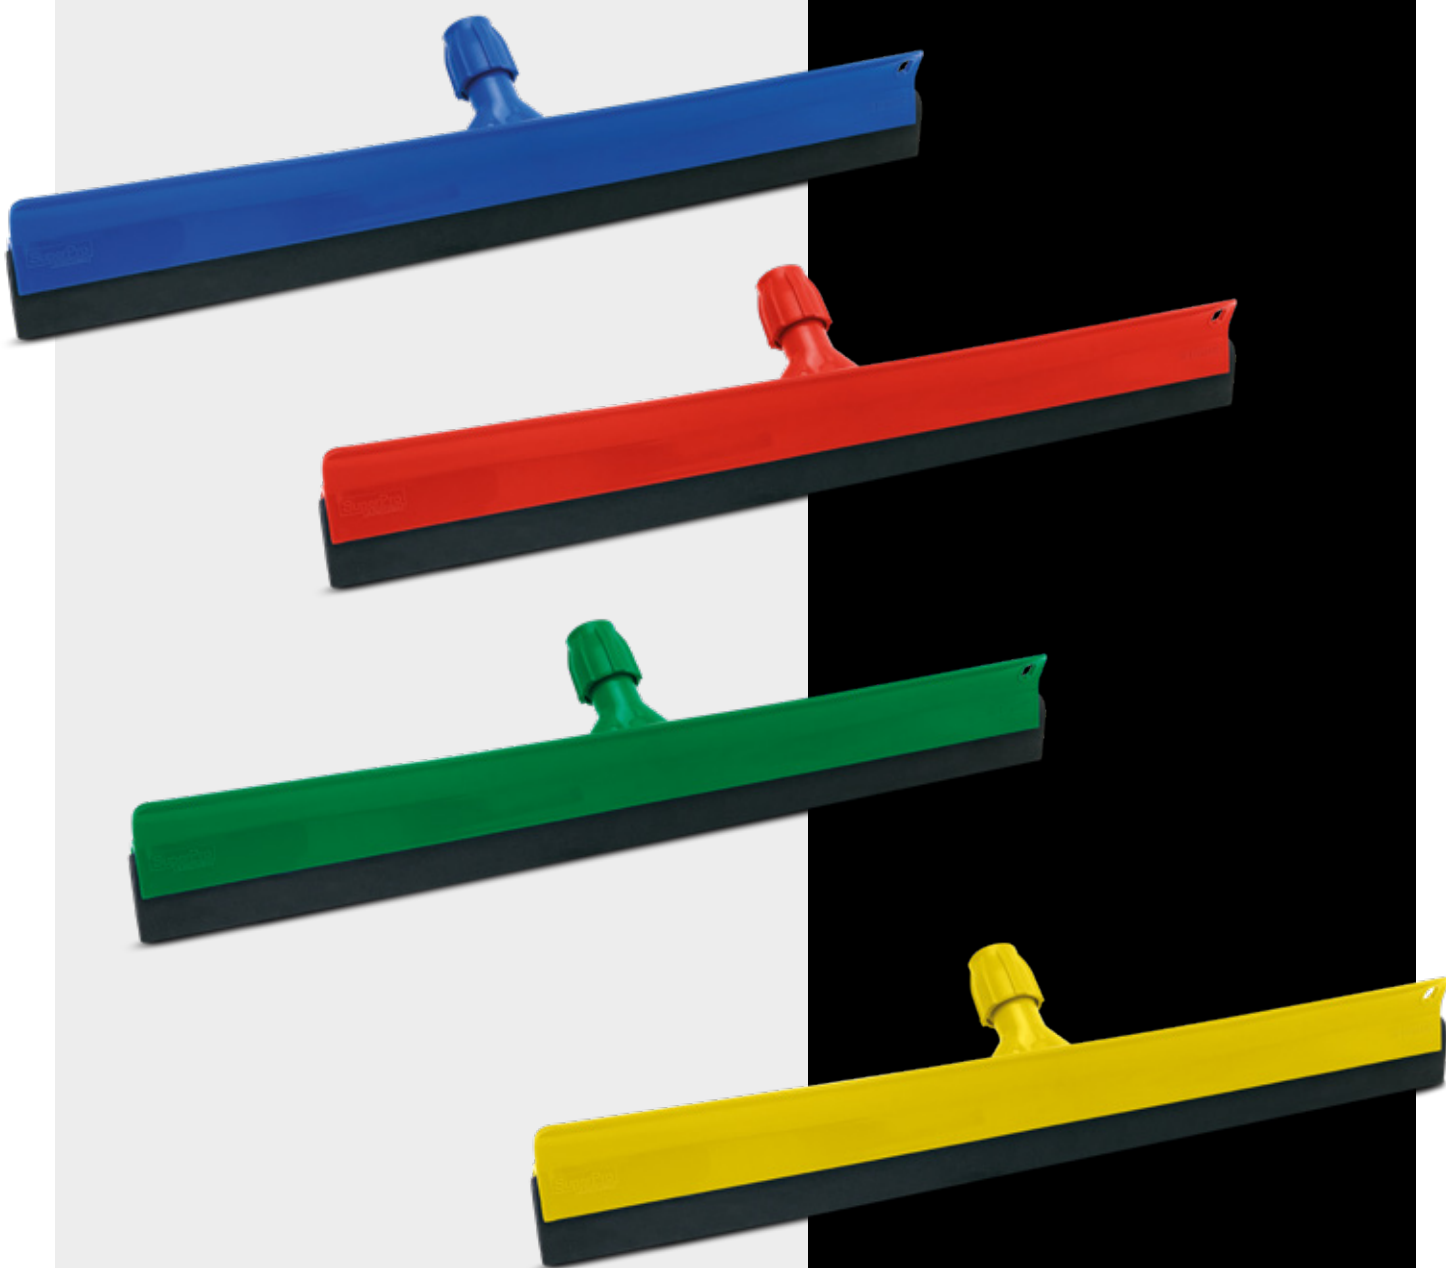

MOP PÓ MICROFIBRA 60CM

Indicada para manutenção de pisos, pois lustra e pode ser usado para tirar pó sem riscar a cera. Recomendado para pisos lisos e secos.

Ref.: SP9114P
 Dimensões: 650 x 165 mm
 Peso: 232g
 Caixa: c/ 12 unid.
 EAN: 7898509283696

RODOS

Produzidos para atender a ambientes de pequeno e grande portes, a linha de rodos disponibilizam diferentes tamanhos e diferentes materiais, atendendo da melhor forma a necessidade de cada cliente.