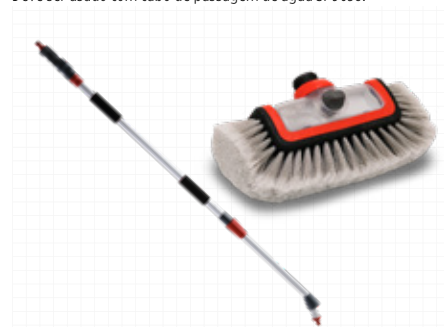

ESCOVA LAVA CAR BOLA COM RESERVATÓRIO

Escova com reservatório para produtos químicos, como detergentes e limpadores. Seu reservatório possui regulagem de vazão de produto químico. Suas cerdas são plumadas e não arranham a superfície. Deve ser usado com cabo de passagem de água SP9038.

Cor	Referência	Peso	Tamanho	EAN
	SP9688	740g	30x 14 x 16 cm	7898509286055
	SP9038	490g	177 x Ø 2,2 cm	7898509286079

ESCOVA LAVA-CAR BOLA SEM CABO

Com cerdas macias e plumadas, possui três canais de distribuição de água que, com auxílio do cabo com passagem de água, facilitam a limpeza. Compatível com cabo SP9037. Embalagem: Caixa c/ 6unid.