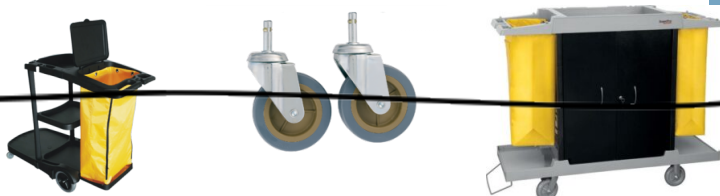

RODA TRASEIRA PLÁSTICO P/ CARRO 9160

RODA TRASEIRA PARA USO NO PRODUTO
REF. 9160 CONFECCIONADA EM PLASTICO
E PVC.

CÓDIGO
REF: 9160RT

EAN: 7898509283009

Dun: 17898509283006

Material: Polipropileno e borracha

Bruto: 1.600 g

Líquido: 1.490 g

Dimensões: 205 x 205 x 90

Quantidade por embalagem: 2

Cubagem: 0,00378225

Dimensões da embalagem: 205 x 205 x 90

Aplicação: Compatível somente com o carro 9160.

Validade: Indeterminada